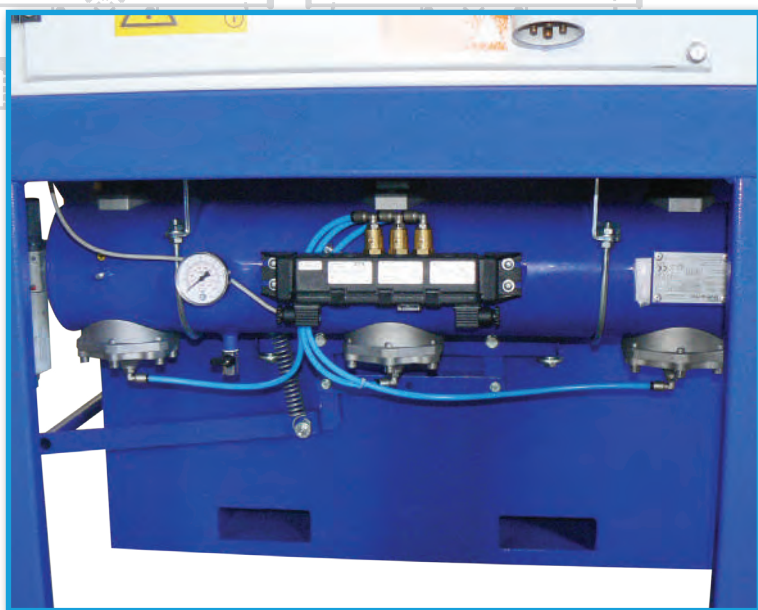

MAQUINARIA INTERNACIONAL

C/Cantir, 12 - Nave 7 - Pol. Ind. Magarola

08292 Esparreguera - Barcelona

Tel. + 34 934 397 038

www.maquinariainternacional.com