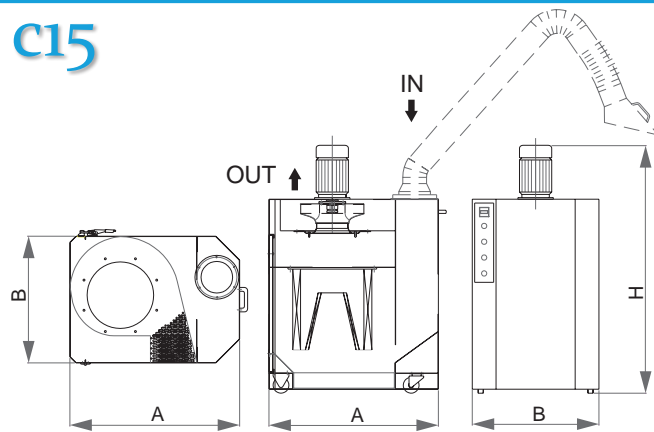

Equipamiento:

- Electro Aspirador de alto rendimiento con turbina de álabes curvados hacia atrás (a reacción), cuadro eléctrico y programador cíclico de auto limpieza integrado.
- Recipiente estándar de 75 litros con ruedas. Los modelos CO-6 y CO-9, pueden ser equipados con dos contenedores sobre ruedas con capacidad total de 350 litros y movidos por una transpaleta

CO4

C15

Modelo	Potencia	Caudal máximo	Superficie filtrante y nº de cartuchos		Dimensiones		Presión residual	Nivel ruido	Bocas de conexión	Temp. de trabajo	Peso		
	(Kw)	m³/h	m²	Nº	AxB	H	Pa	db(A)	mm	°C	kg		
C15-22	2,2	1.400	26	1+1	1.100	1.565	700	81	Ø200	-5/+40	200		
C15-30	3	1.600			x 800								
CO4-30	3	2.800	48	4	1.700	1.250	800	76	Ø200	-5/+40	270		
CO4-40	4	3.000	48	4			x 900					900	78
CO6TF-040	4	3.600	75	6	2.500	2.000	1.200	76	IN 175 x 900	-5/+40	600		
CO6-055	5,5	6.000	120	6			x 1.150				1.400	78	610
CO6-075	7,5	7.000	120	6			1.600				81	OUT 410 x 267	625
CO9TF-055	5,5	5.500	112	9	2.500	2.200	1.700	80	IN 175 x 900	-5/+40	740		
CO9-075	7,5	7.500	180	9			1.900				82	750	
CO9-110	11	10.000	180	9			1.900				86	OUT 410 x 267	785