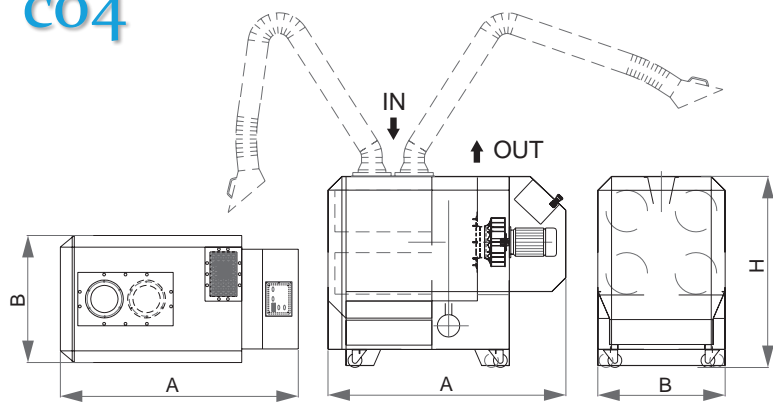

La auto limpieza de los elementos filtrantes se realiza por medio de un chorro de aire comprimido en contracorriente. Un programador electrónico integrado, regula cíclicamente el disparo de las electroválvulas (Jet Pulse Cleaning). El equipo funciona en presión negativa y está particularmente indicado para el tratamiento de polvos secos con partículas de diferente tamaño y concentración variable.

Equipamiento:

- Electro Aspirador de alto rendimiento con turbina de álabes curvados hacia atrás (a reacción), cuadro eléctrico y programador cíclico de auto limpieza integrado.
- Recipiente estándar de 75 litros con ruedas. Los modelos CO-6 y CO-9, pueden ser equipados con dos contenedores sobre ruedas con capacidad total de 350 litros y movidos por una transpaleta

CO4

C15

Modelo	Potencia	Caudal máximo	Superficie filtrante y nº de cartuchos		Dimensiones		Presión residual	Nivel ruido	Bocas de conexión	Temp. de trabajo	Peso		
	(Kw)	m³/h	m²	Nº	AxB	H	Pa	db(A)	mm	°C	kg		
C15-22	2,2	1.400	26	1+1	1.100	1.565	700	81	Ø200	-5/+40	200		
C15-30	3	1.600			x 800								
CO4-30	3	2.800	48	4	1.700	1.250	800	76	Ø200	-5/+40	270		
CO4-40	4	3.000	48	4			x 900					900	78
CO6TF-040	4	3.600	75	6	2.500	2.000	1.200	76	IN 175 x 900	-5/+40	600		
CO6-055	5,5	6.000	120	6			x 1.150				1.400	78	610
CO6-075	7,5	7.000	120	6			1.600				81	OUT 410 x 267	625
CO9TF-055	5,5	5.500	112	9	2.500	2.200	1.700	80	IN 175 x 900	-5/+40	740		
CO9-075	7,5	7.500	180	9			1.900				82	750	
CO9-110	11	10.000	180	9			1.900				86	OUT 410 x 267	785