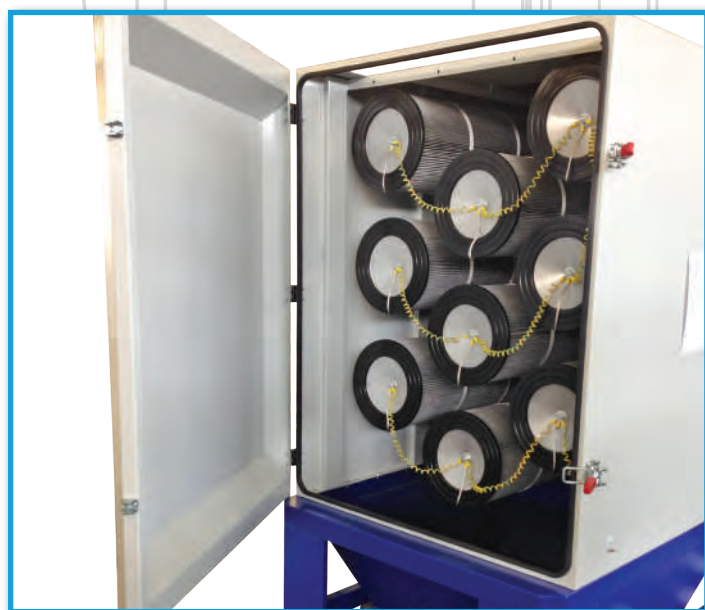

MAQUINARIA INTERNACIONAL

C/Cantir, 12 - Nave 7 - Pol. Ind. Magarola

08292 Esparreguera - Barcelona

Tel. + 34 934 397 038

www.maquinariainternacional.com