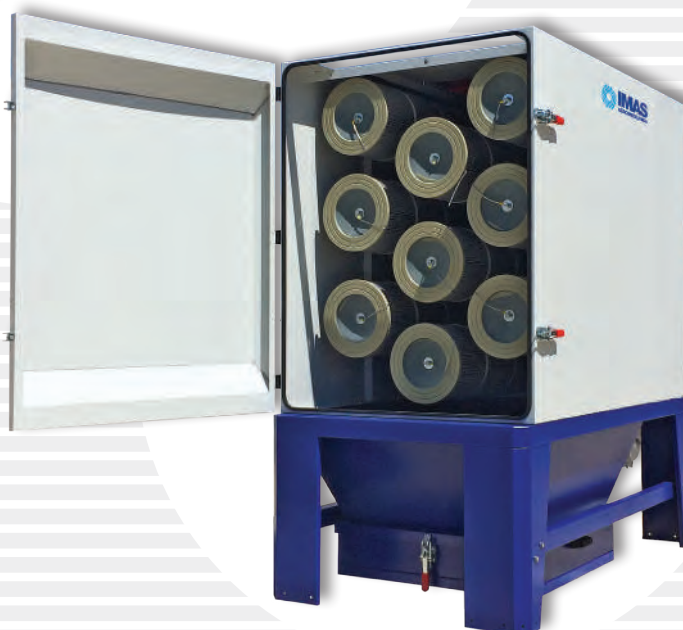

 **COLECTOR DE POLVO
COMPACTO SERIE "CO"**

MAQUINARIA INTERNACIONAL

C/Cantir, 12 - Nave 7 - Pol. Ind. Magarola

08292 Esparreguera - Barcelona

Tel. + 34 934 397 038

www.maquinariainternacional.com

▶ **Colector de polvo centralizado equipado con cartuchos filtrantes dispuestos horizontalmente.**

La auto limpieza de los elementos filtrantes se realiza por medio de un chorro de aire comprimido en contracorriente. Un programador electrónico integrado, regula cíclicamente el disparo de las electroválvulas (Jet Pulse Cleaning). El equipo funciona en presión negativa y está particularmente indicado para el tratamiento de polvos secos con partículas de diferente tamaño y concentración variable.

Equipamiento:

- Electro Aspirador de alto rendimiento con turbina de álabes curvados hacia atrás (a reacción), cuadro eléctrico y programador cíclico de auto limpieza integrado.
- Recipiente estándar de 75 litros con ruedas. Los modelos CO-6 y CO-9, pueden ser equipados con dos contenedores sobre ruedas con capacidad total de 350 litros y movidos por una transpaleta

CO4

C15

Modelo	Potencia	Caudal máximo	Superficie filtrante y nº de cartuchos		Dimensiones		Presión residual	Nivel ruido	Bocas de conexión	Temp. de trabajo	Peso		
	(Kw)	m³/h	m²	Nº	AxB	H	Pa	db(A)	mm	°C	kg		
C15-22	2,2	1.400	26	1+1	1.100	1.565	700	81	Ø200	-5/+40	200		
C15-30	3	1.600			x 800								
CO4-30	3	2.800	48	4	1.700	1.250	800	76	Ø200	-5/+40	270		
CO4-40	4	3.000	48	4			x 900					900	78
CO6TF-040	4	3.600	75	6	2.500	2.000	1.200	76	IN 175 x 900	-5/+40	600		
CO6-055	5,5	6.000	120	6			x 1.150				1.400	78	610
CO6-075	7,5	7.000	120	6			1.600				81	OUT 410 x 267	625
CO9TF-055	5,5	5.500	112	9	2.500	2.200	1.700	80	IN 175 x 900	-5/+40	740		
CO9-075	7,5	7.500	180	9			1.900				82	750	
CO9-110	11	10.000	180	9			1.900				86	OUT 410 x 267	785