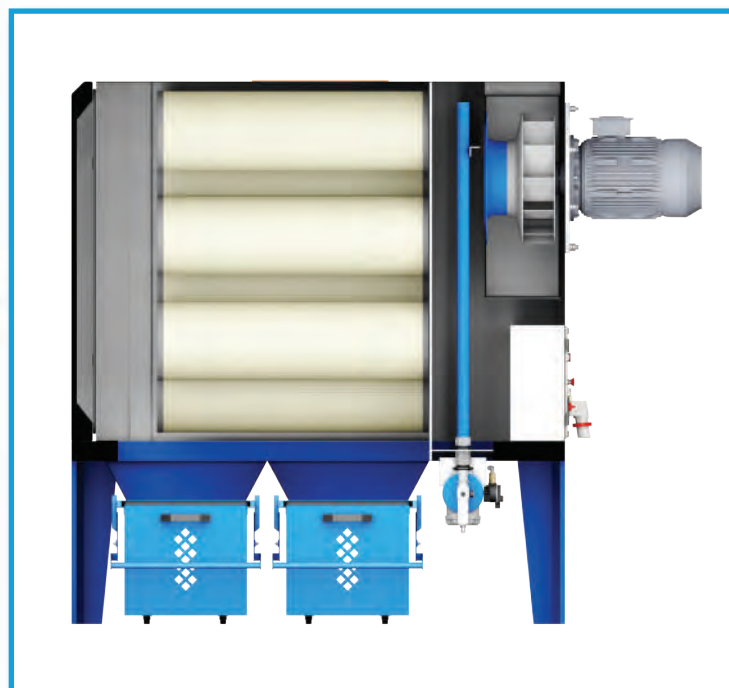

Modelo	Potencia	Caudal máximo	Superficie filtrante y nº de cartuchos		Dimensiones		Presión residual	Nivel ruido	Bocas de conexión	Temp. de trabajo	Peso		
	(Kw)	m³/h	m²	Nº	AxB	H	Pa	db(A)	mm	°C	kg		
C15-22	2,2	1.400	26	1+1	1.100	1.565	700	81	Ø200	-5/+40	200		
C15-30	3	1.600			x 800								
CO4-30	3	2.800	48	4	1.700	1.250	800	76	Ø200	-5/+40	270		
CO4-40	4	3.000	48	4			x 900					900	78
CO6TF-040	4	3.600	75	6	2.500	2.000	1.200	76	IN 175 x 900	-5/+40	600		
CO6-055	5,5	6.000	120	6			x 1.150				1.400	78	610
CO6-075	7,5	7.000	120	6			1.600				81	OUT 410 x 267	625
CO9TF-055	5,5	5.500	112	9	2.500	2.200	1.700	80	IN 175 x 900	-5/+40	740		
CO9-075	7,5	7.500	180	9			1.900				82	750	
CO9-110	11	10.000	180	9			1.900				86	OUT 410 x 267	785