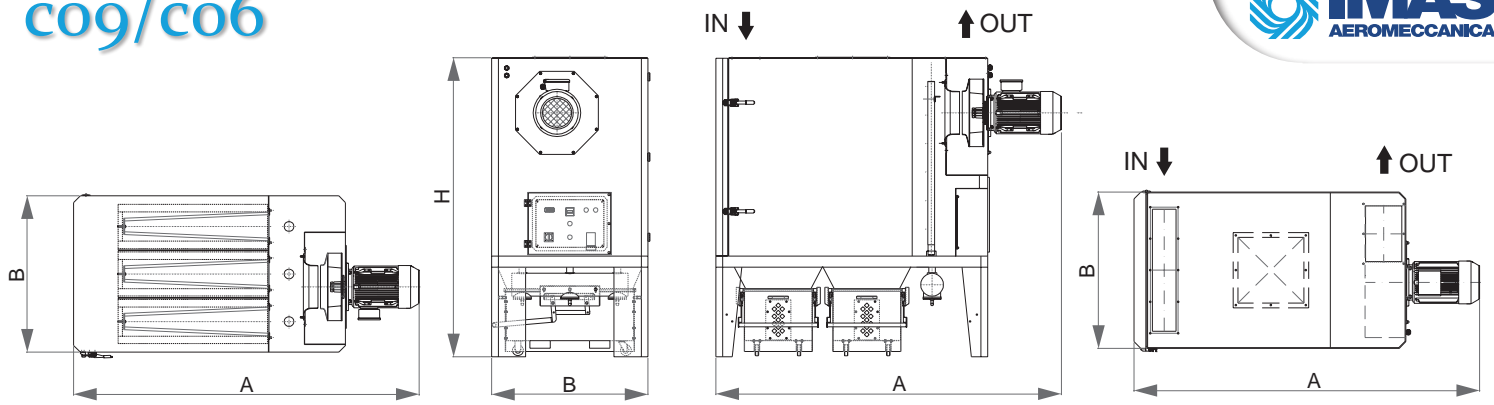

▶ **Colector de polvo centralizado equipado con cartuchos filtrantes dispuestos horizontalmente.**

La auto limpieza de los elementos filtrantes se realiza por medio de un chorro de aire comprimido en contracorriente. Un programador electrónico integrado, regula cíclicamente el disparo de las electroválvulas (Jet Pulse Cleaning). El equipo funciona en presión negativa y está particularmente indicado para el tratamiento de polvos secos con partículas de diferente tamaño y concentración variable.

Equipamiento:

- Electro Aspirador de alto rendimiento con turbina de álabes curvados hacia atrás (a reacción), cuadro eléctrico y programador cíclico de auto limpieza integrado.
- Recipiente estándar de 75 litros con ruedas. Los modelos CO-6 y CO-9, pueden ser equipados con dos contenedores sobre ruedas con capacidad total de 350 litros y movidos por una transpaleta

Accesorios y equipos bajo pedido:

- Versiones ATEX (ST1-KST = 200 a 8 bar) para los modelos CO-6 y CO-9
- Sistema de extinción de incendios (en polvo o líquido)
- Plenum insonorizado para la difusión del aire