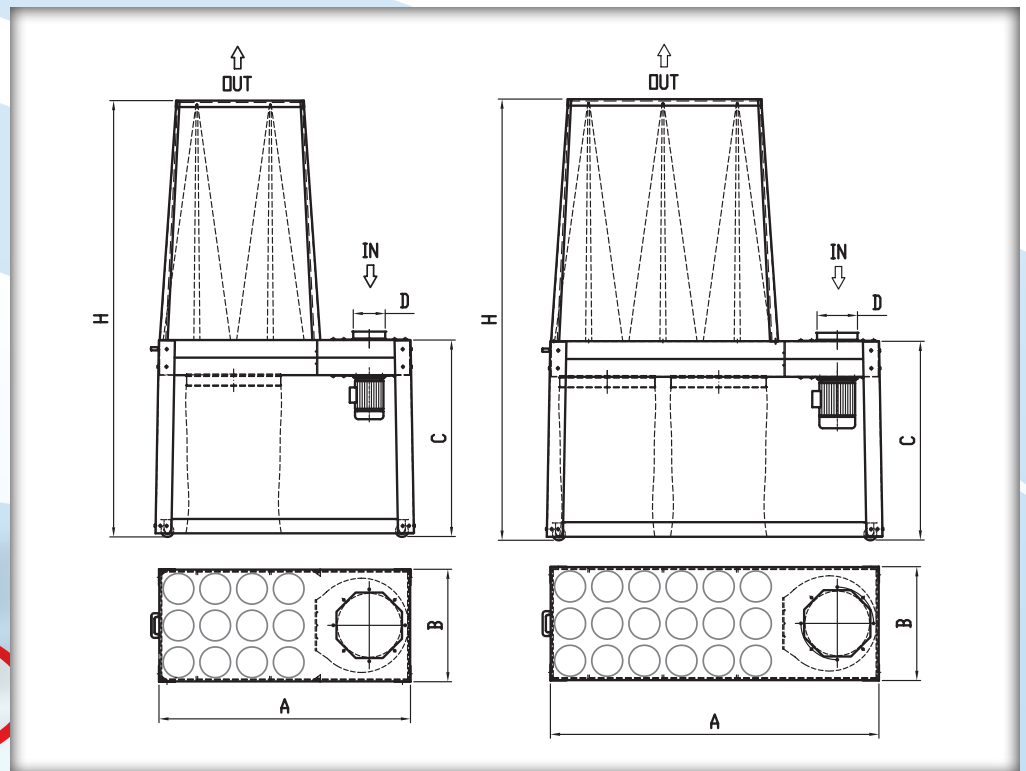

Sistema de aspiración y filtración portátil diseñado para uso junto a las máquinas para aspiración y extracción de polvo y viruta de madera, cuero, papel, plástico, goma, materiales compuestos o composites etc...

Equipo de aspiración y filtración de aire móvil con armario eléctrico y electroventilador con certificación **ATEX** con sistema antichispas. Sistema de filtración con filtro antiestático de fibra de poliéster con sistema de recogida directamente a bolsas de plástico.

Modelo	Potencia	Caudal máximo	Superficie filtrante y nº de mangas		Dimensiones [mm]				Presión residual	Nivel ruido	Dimensiones (A x B x H)	Peso
	KW (Hp)	m³/h	m²	Nº	AxB	C	H	D	Pa	dB(A)	mm	kg
FC1-20	1,5 (2,0)	2200	14	6	1.618 x 748	1.230	2.750	200	600	80	1.620 x 750 x 1.250	92
FC1-30	2,2 (3,0)	2600							650	81		95
FC1-40	3,0 (4,0)	3000							680	82		100
FC1-55	4,0 (5,5)	4000							750	84		105
FC2-55	4,0 (5,5)	4000	20	9	2.078 x 748	1.230	2.750	250	820	84	2.100 x 750 x 1.250	130
FC2-75	5,5 (7,5)	4500							980	85		140

MAQUINARIA INTERNACIONAL

C/Cantir, 12 - Nave 7 - Pol. Ind. Magarola

08292 Esparreguera - Barcelona

Tel. + 34 934 397 038

www.maquinariainternacional.com